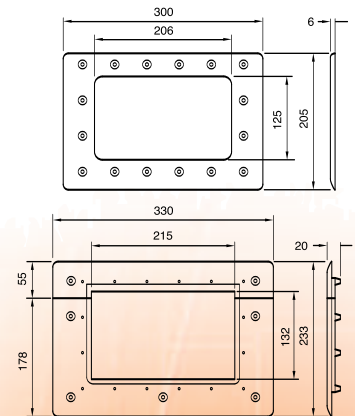

Controlador de nivel de agua. Completo con válvula accionada por flotador

Contrôleur de niveau d'eau, fourni complet avec une vanne de commande de débit

- Skimmer maximum flow is 4.5m³ per hour
  Q max = 4,5m³/h

Complete with gasket self tapping screws, screw covers
Completo con juntas autorroscantes, y tapas de tornillos
Complet avec joint vis auto-traudeuses, brouchons de vis

HD102LN

Accessory to skimmer for vacuuming pool
Accesorio de skimmer para la aspiración de la piscina
Accessoire du skimmer pour aspirer la piscine

If you should require further technical information please do not hesitate to contact us.
Si requieren mayor información no duden ponerse en contacto con nosotros.
Si vous désirez des informations techniques supplémentaires, n'hésitez pas nous contacter.