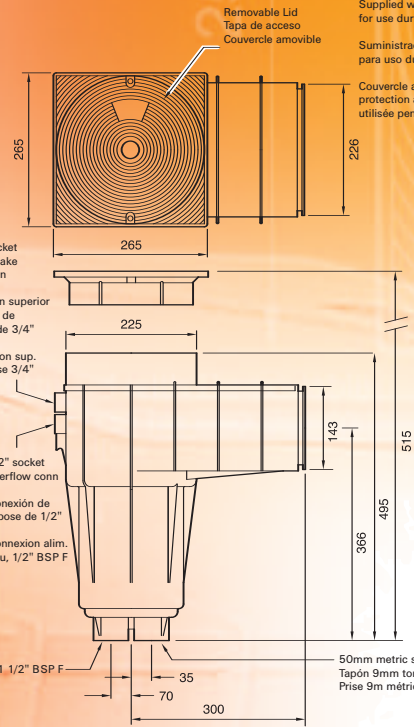

HD100NS (conc/ collar) (hormigón/collar) (béton/collier)
HD100N (conc/flap) (hormigón/aleta) (béton/volet)
HD100LAK (liner adaptor kit) (juego adaptador a revestimiento) (Kit d'adaptation liner)

- Skimmer maximum flow is 4.5m³ per hour
  Q max = 4,5m³/h