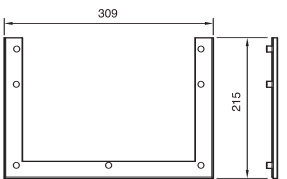

Clamp plate Pt No 418N
Placa de sujeción pieza No 418N
Plaque de brigade No de pièce 418

Complete with gasket self tapping screws, screw covers
Completo con juntas autorroscantes, y tapas de tornillos
Complet avec joint vis auto-traudeuses, brouchons de vis

HD102LN