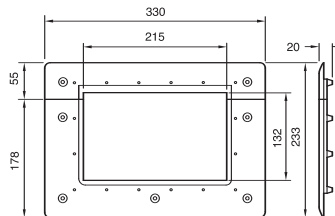

Front finishing plate Pt No 419N
Placa de embellecedor frontal pieza No 419N
Plaque d'enjoliveur / No de pièce 419N

Pt No 420N Liner plate adaptor
Pt No 420N Adaptador de placa de revestimiento
No de pièce 420N Adaptateur de plaque de liner