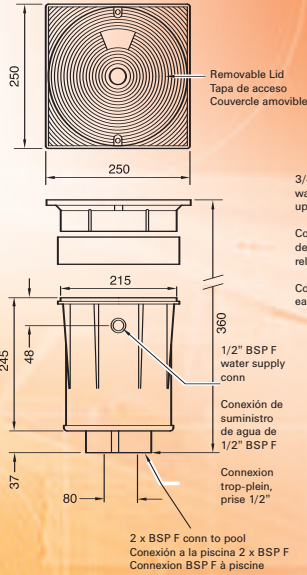

HD108
Water level controller comes complete with float operated valve

Controlador de nivel de agua. Completo con válvula accionada por flotador

Contrôleur de niveau d'eau, fourni complet avec une vanne de commande de débit