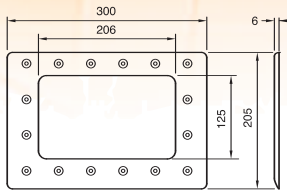

- Skimmer maximum flow is 4.5m³ per hour
  Q max = 4,5m³/h

Front finishing plate Pt No 419N
Placa de embellecedor frontal pieza No 419N
Plaque d'enjoliveur / No de pièce 419N