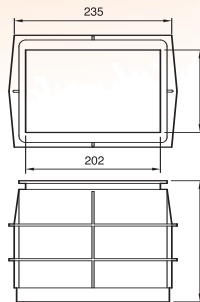

Parallel extension throat
Garganta extensible en paralelo
Meurtrière parallèle

Accessory to skimmer for vacuuming pool
Accesorio de skimmer para la aspiración de la piscina
Accessoire du skimmer pour aspirer la piscine